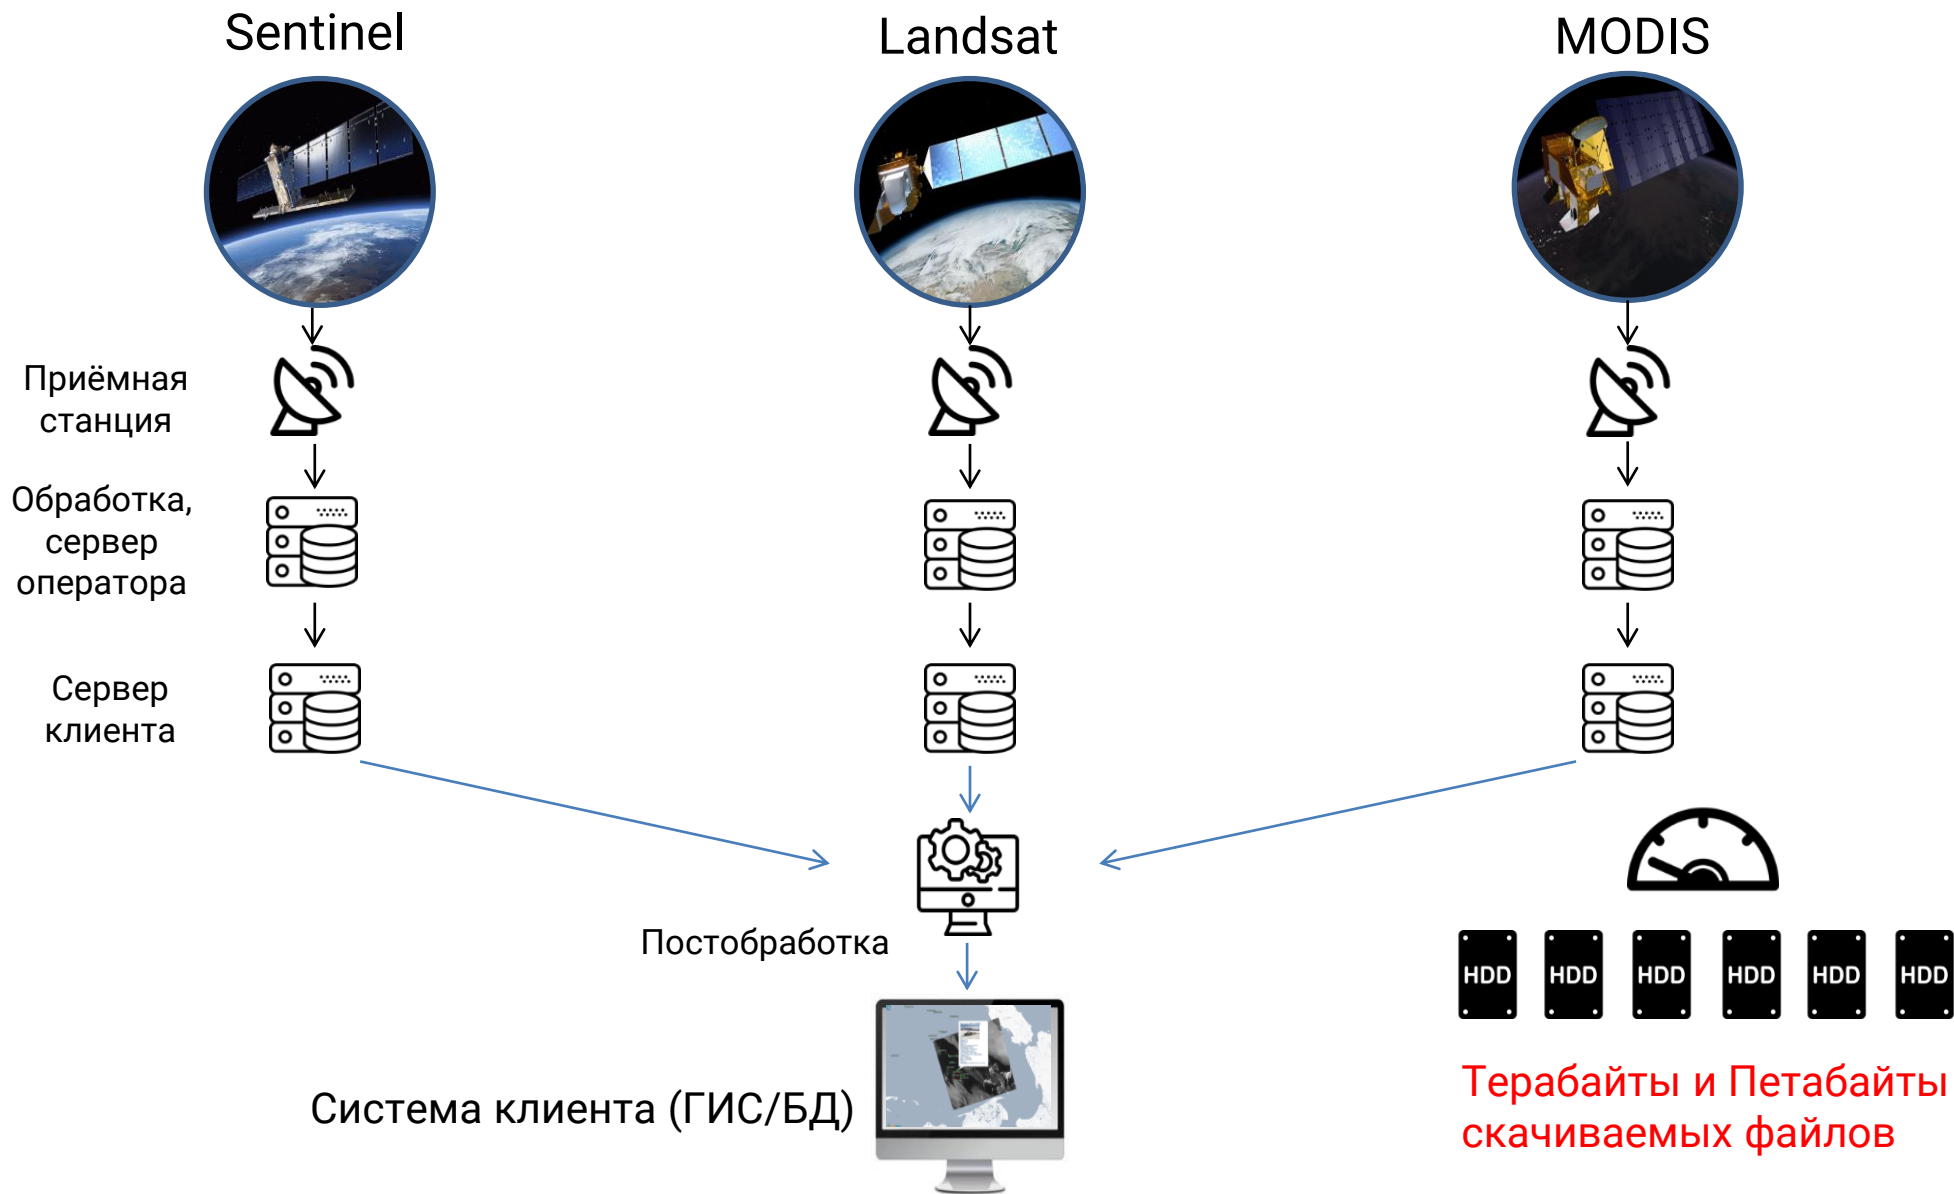

СЕРВИС ДОСТУПА К ОТКРЫТЫМ
СПУТНИКОВЫМ ДАННЫМ

Сервис доступа к открытым спутниковым данным

35 000 ТБ данных открытой съёмки
скачано в этом году

300% годовой рост объёмов
хранения данных

160 ГБ открытых данных по России
скачивается ежедневно

- Сервис предоставляет доступ к радарным и оптическим снимкам открытых международных спутников (Sentinel, Landsat, Modis и др.)
- В зависимости от спутника, пространственное разрешение колеблется в диапазоне от 10 до 1000 метров/пиксель

Загрузка данных через несколько порталов с разными интерфейсами, системами доступа и средствами поиска

Обработка и интеграция данных в свою информационную систему в ручную или с минимальной автоматизацией